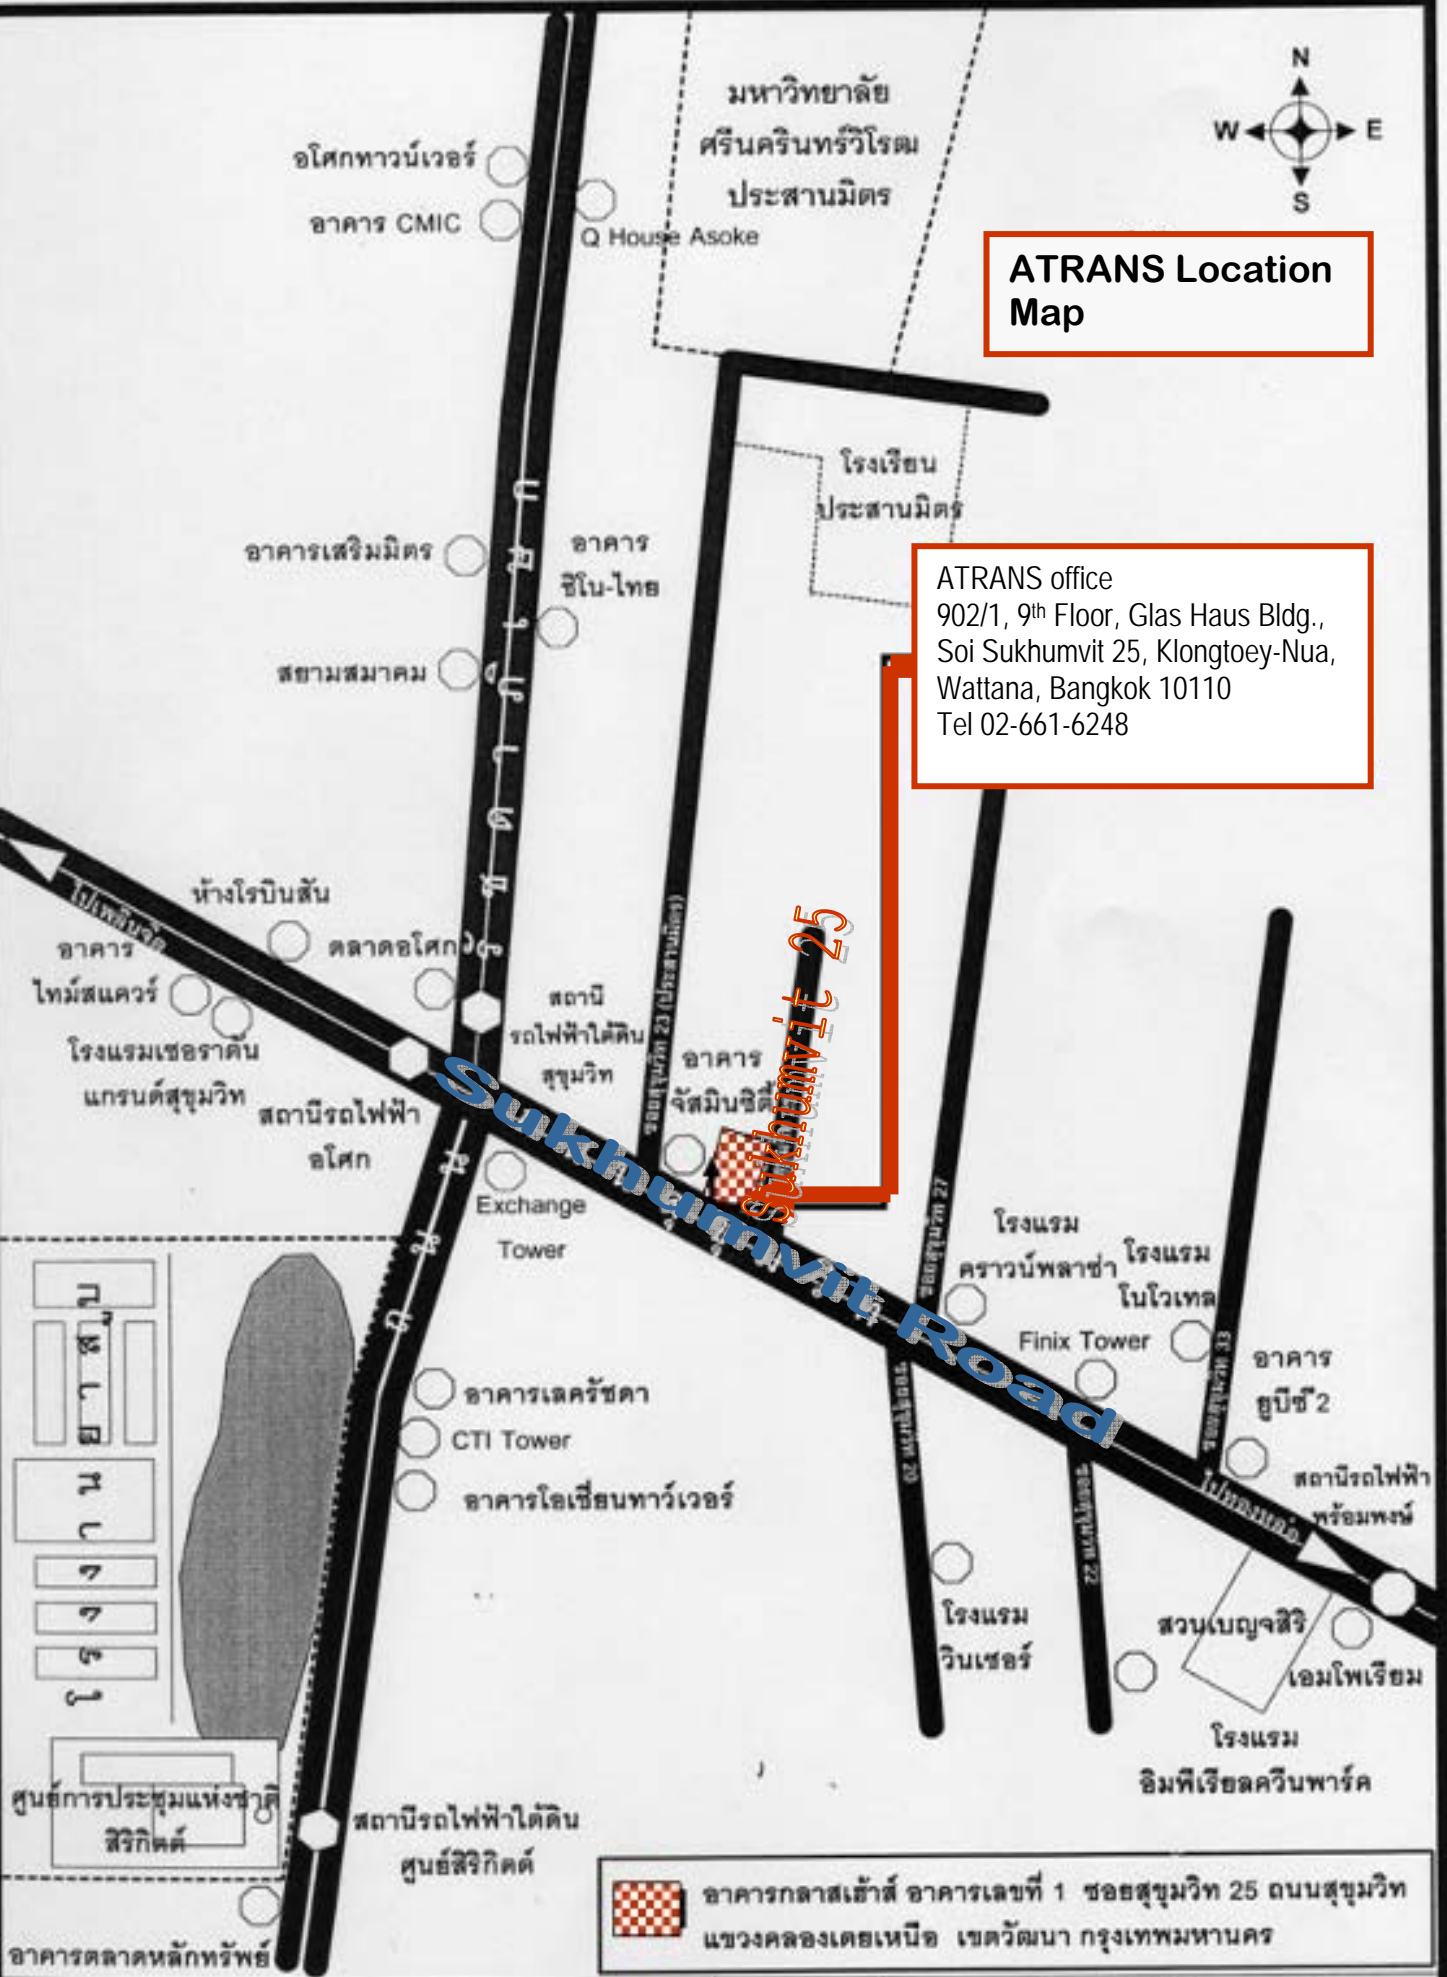

ATRANS Location Map

ATRANS office
902/1, 9th Floor, Glas Haus Bldg.,
Soi Sukhumvit 25, Klongtoey-Nua,
Wattana, Bangkok 10110
Tel 02-661-6248

Sukhumvit Road
Soi Sukhumvit 25

 อาคารกลาสเฮ้าส์ อาคารเลขที่ 1 ซอยสุขุมวิท 25 ถนนสุขุมวิท
แขวงคลองเตยเหนือ เขตวัฒนา กรุงเทพมหานคร

SHOW	แผนที่แสดงที่ตั้งโดยละเอียด
SCALE	Non to Scale